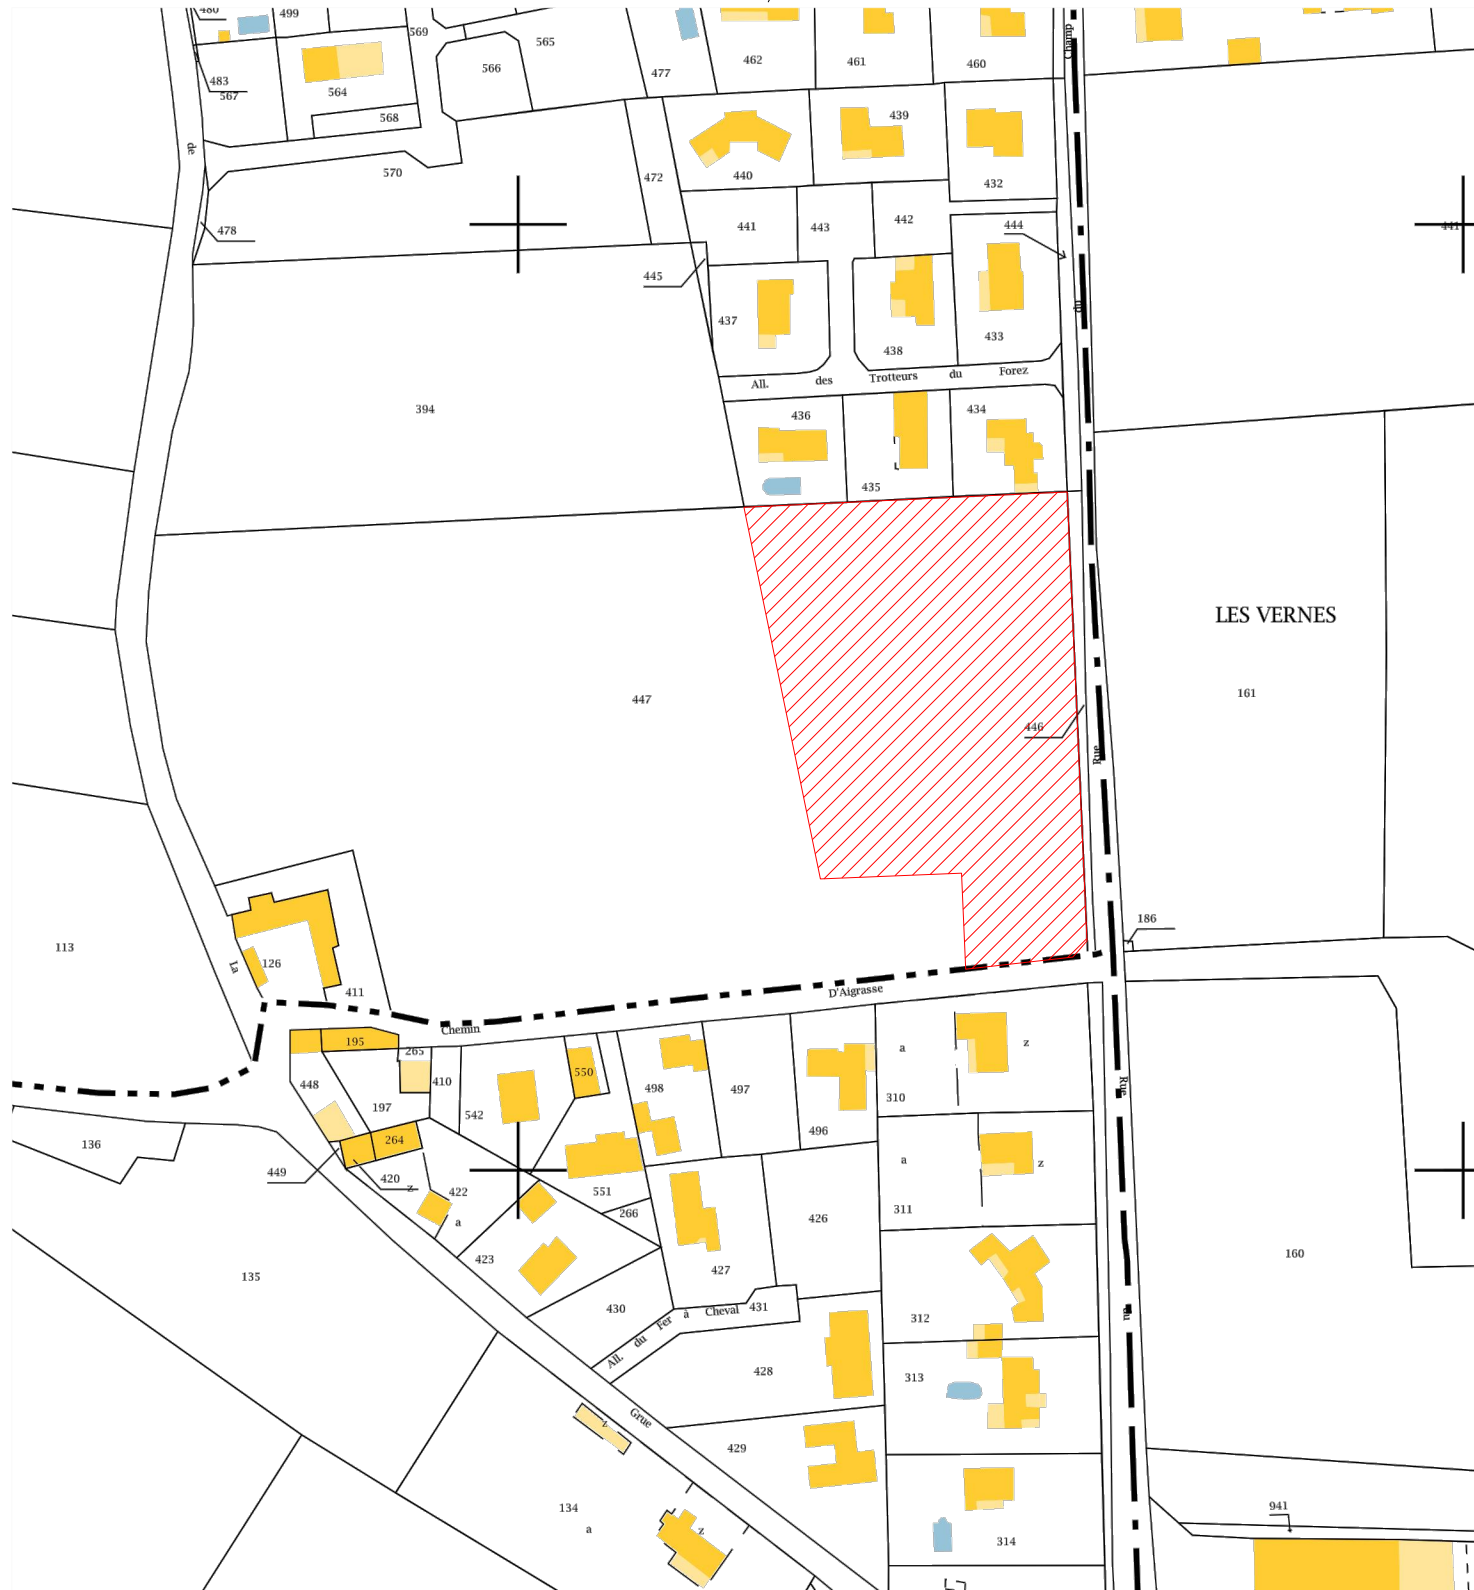

Département de la Loire
Commune de CIVENS

Lieu-dit "La Grue"

Propriété de la SNC VILLENEUVE
Lotissement : "Le Champ de Course"

PLAN PARCELLAIRE

Echelle: 1/2000

Département de la Loire
Commune de CIVENS

Lieu-dit "La Grue"

Propriété de la SNC VILLENEUVE
Lotissement : "Le Champ de Course"

PLAN DE SITUATION

Sans échelle

PIECE N°

PA 1