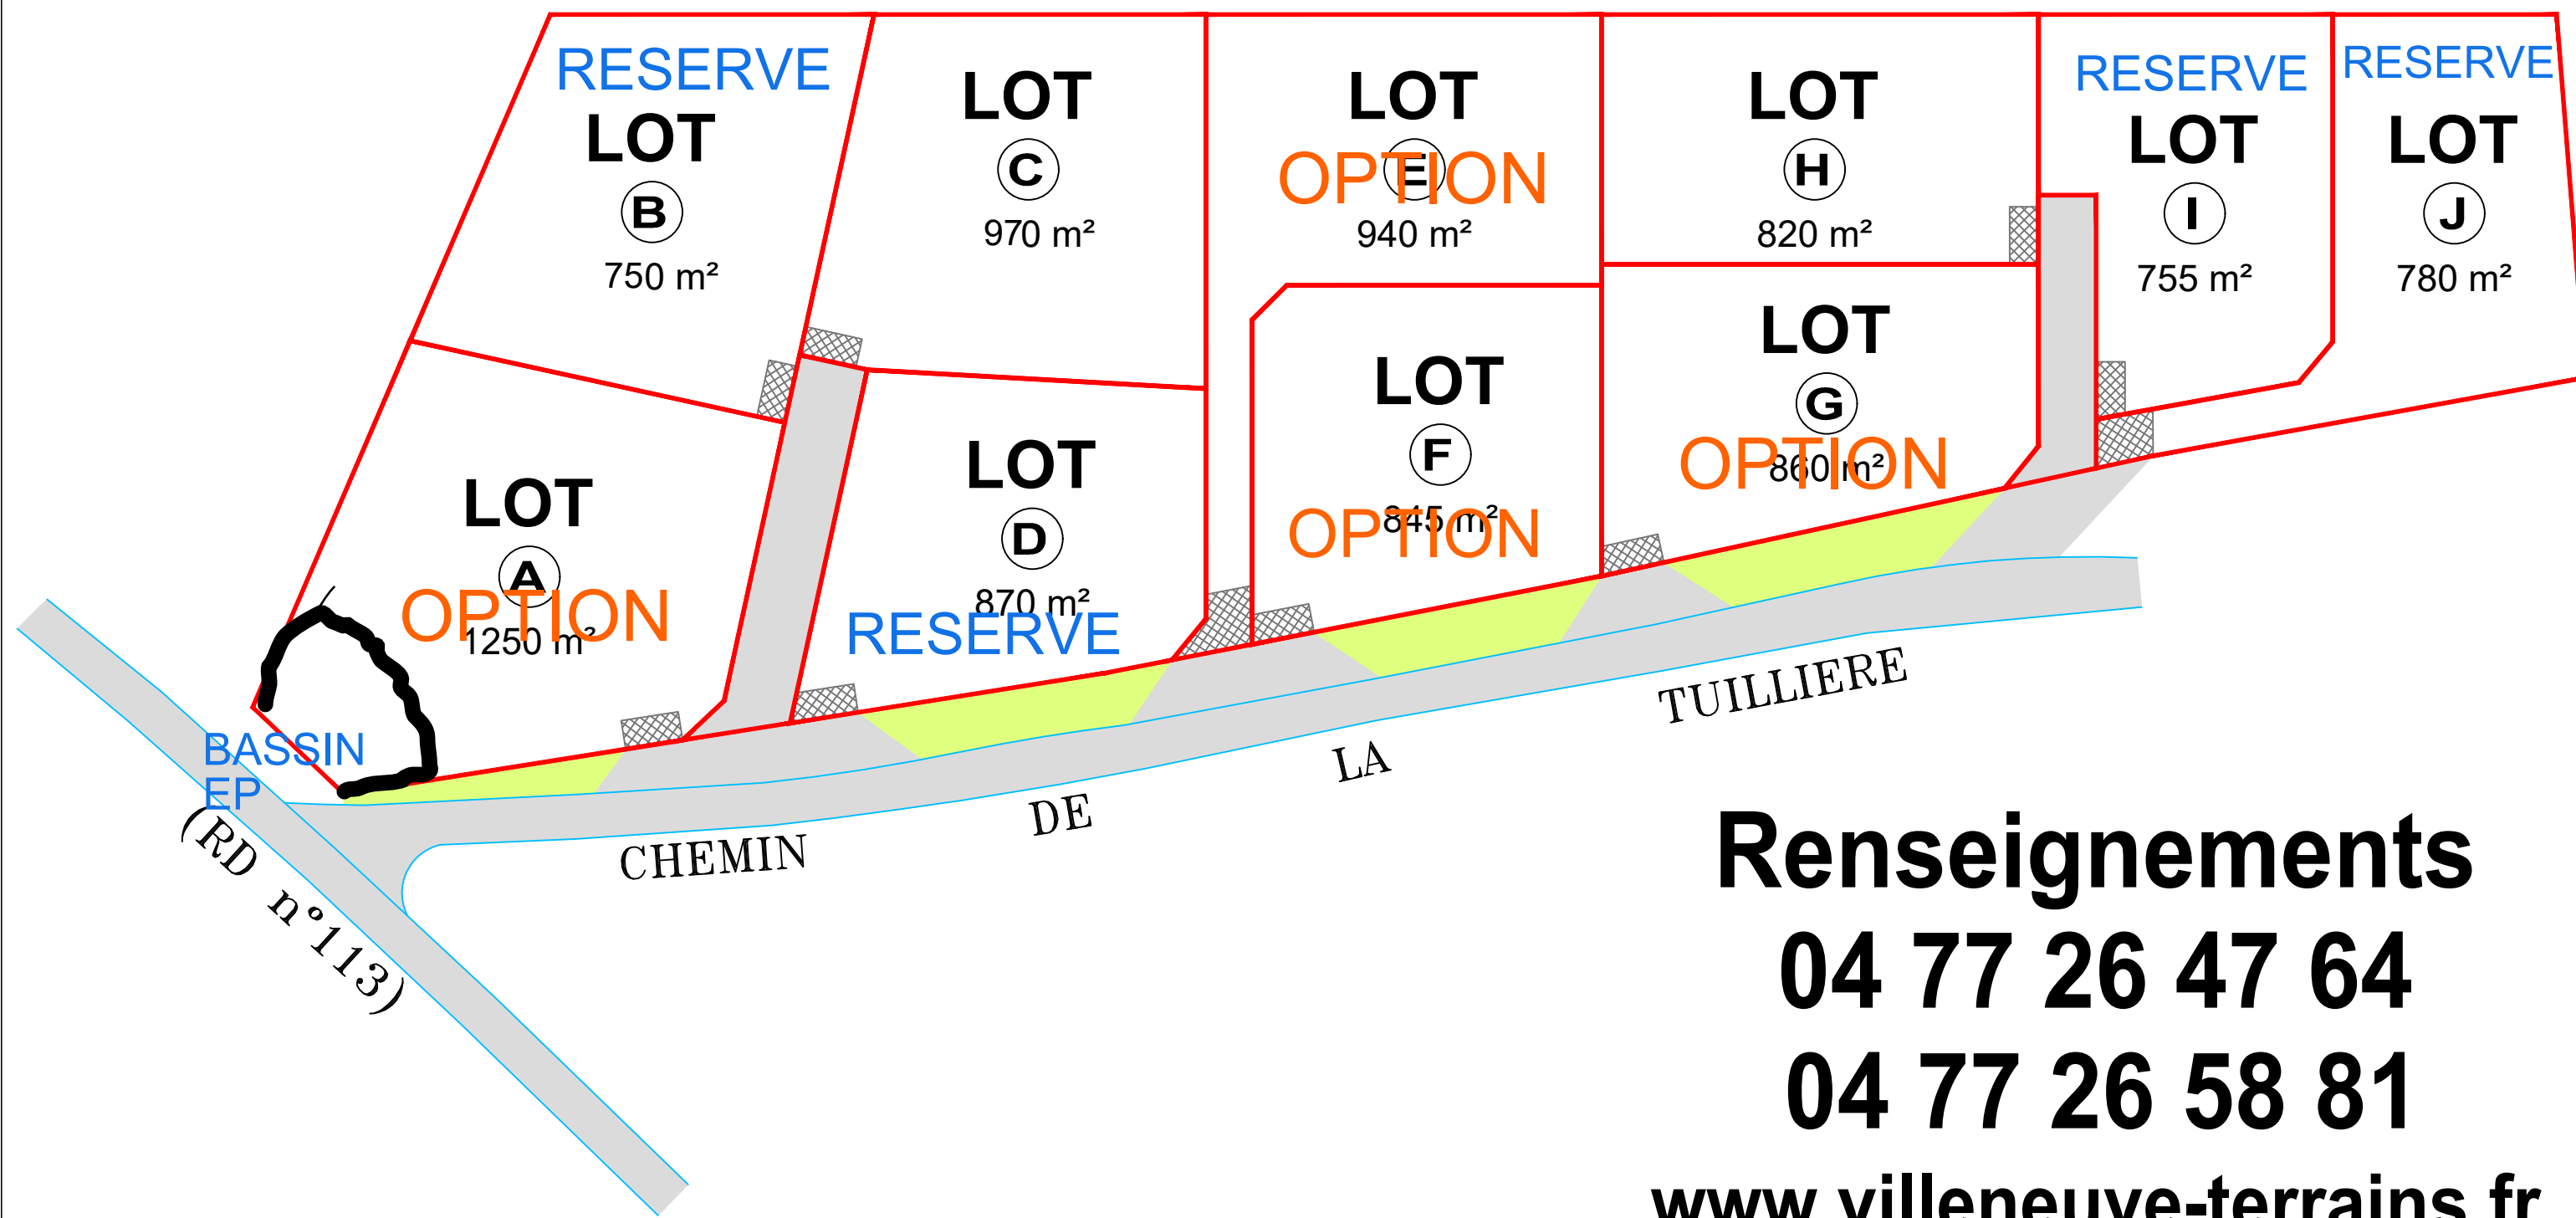

LOTISSEMENT

Domaine de la Poterie

Renseignements

04 77 26 47 64

04 77 26 58 81

www.villeneuve-terrains.fr