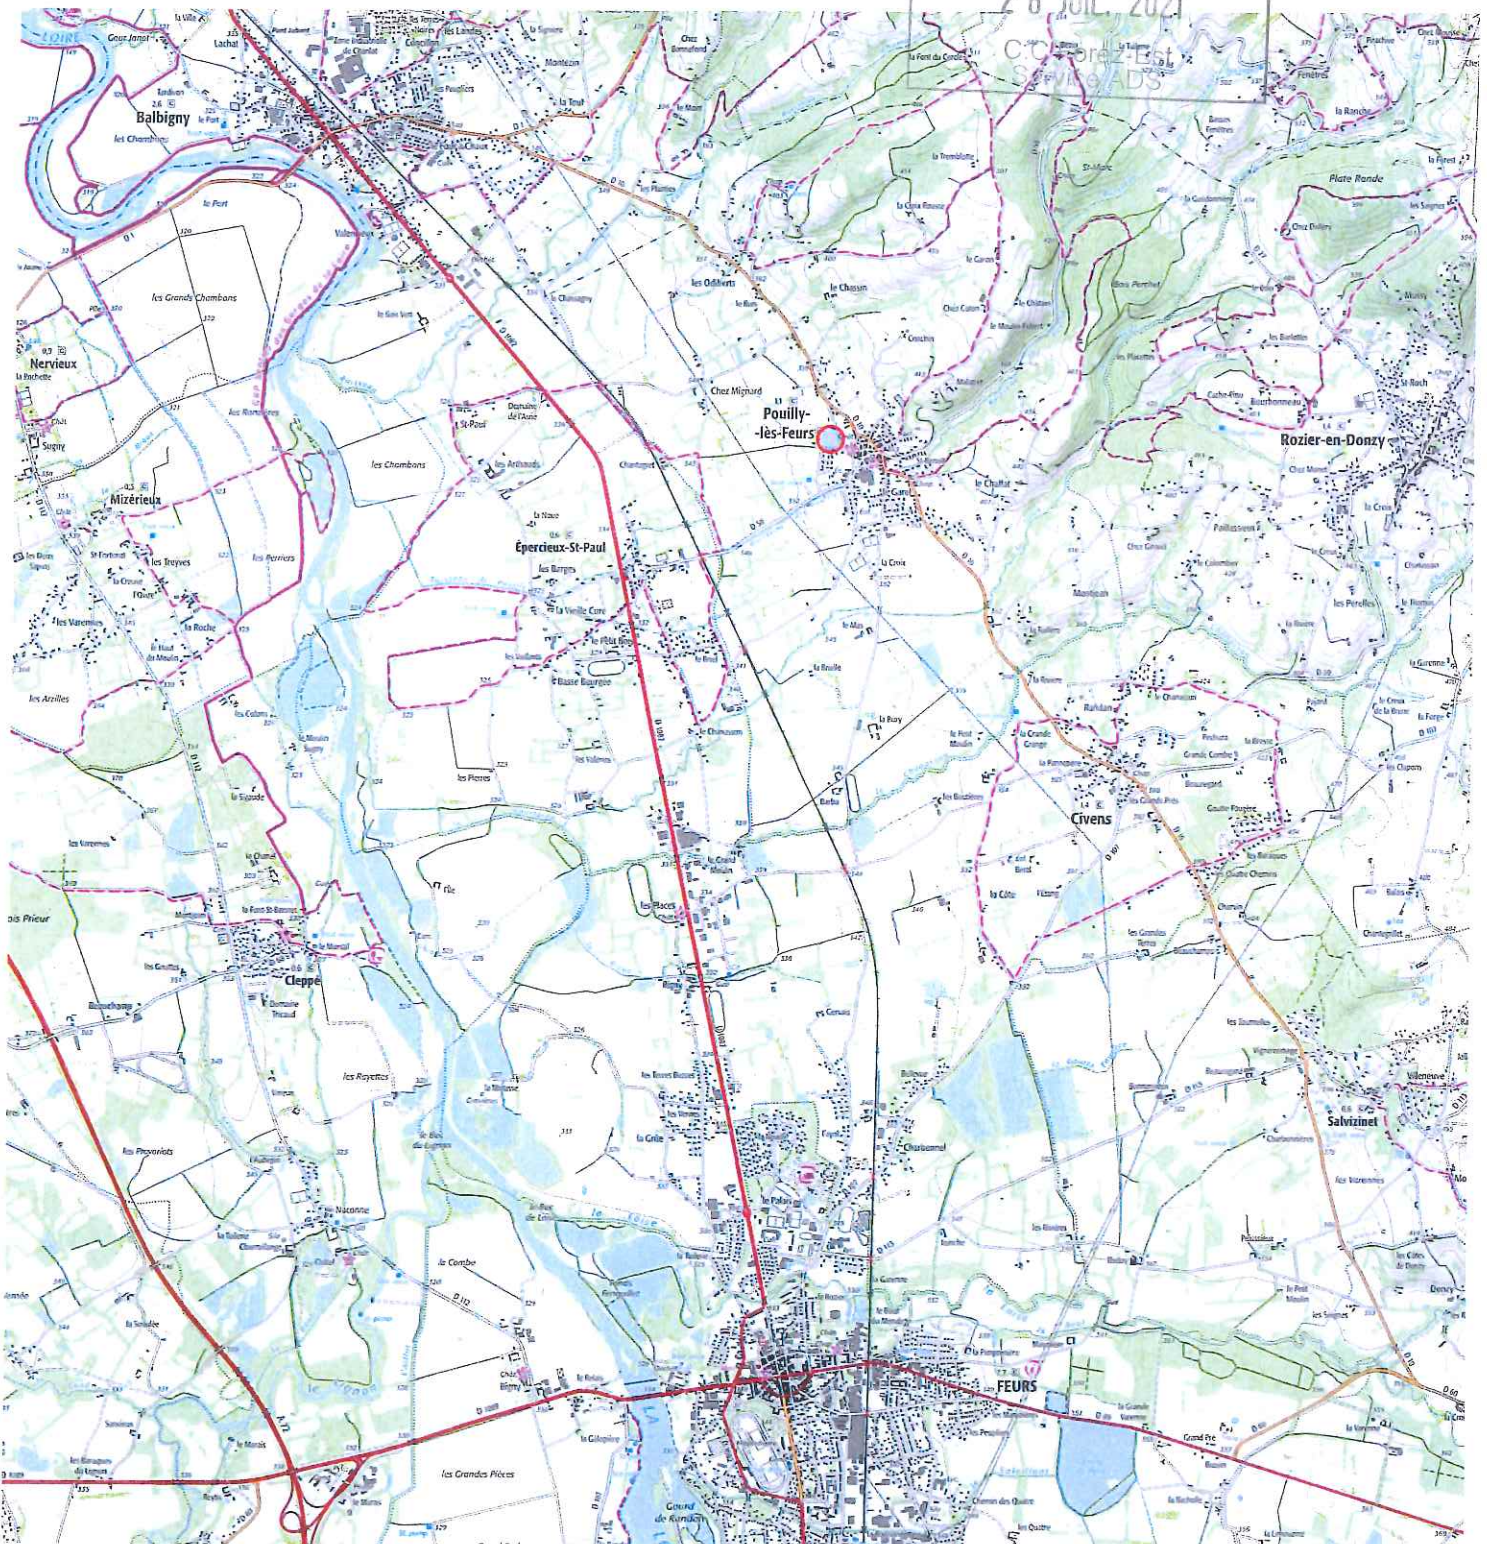

REÇU LE
23 JUL. 2021
MAIRIE de
POUILLY-lès-FEURS

Département de la Loire
Commune de
POUILLY LES FEURS
Lieu dit "PRAVIEUX"

PIECE N°

PA 1

"LOTISSEMENT DU PECHEU"

PLAN DE SITUATION

Echelle: 1/50 000

Reçu le
26 JUL. 2021
C.C. Loire-Est
S.P. V. LES ADS