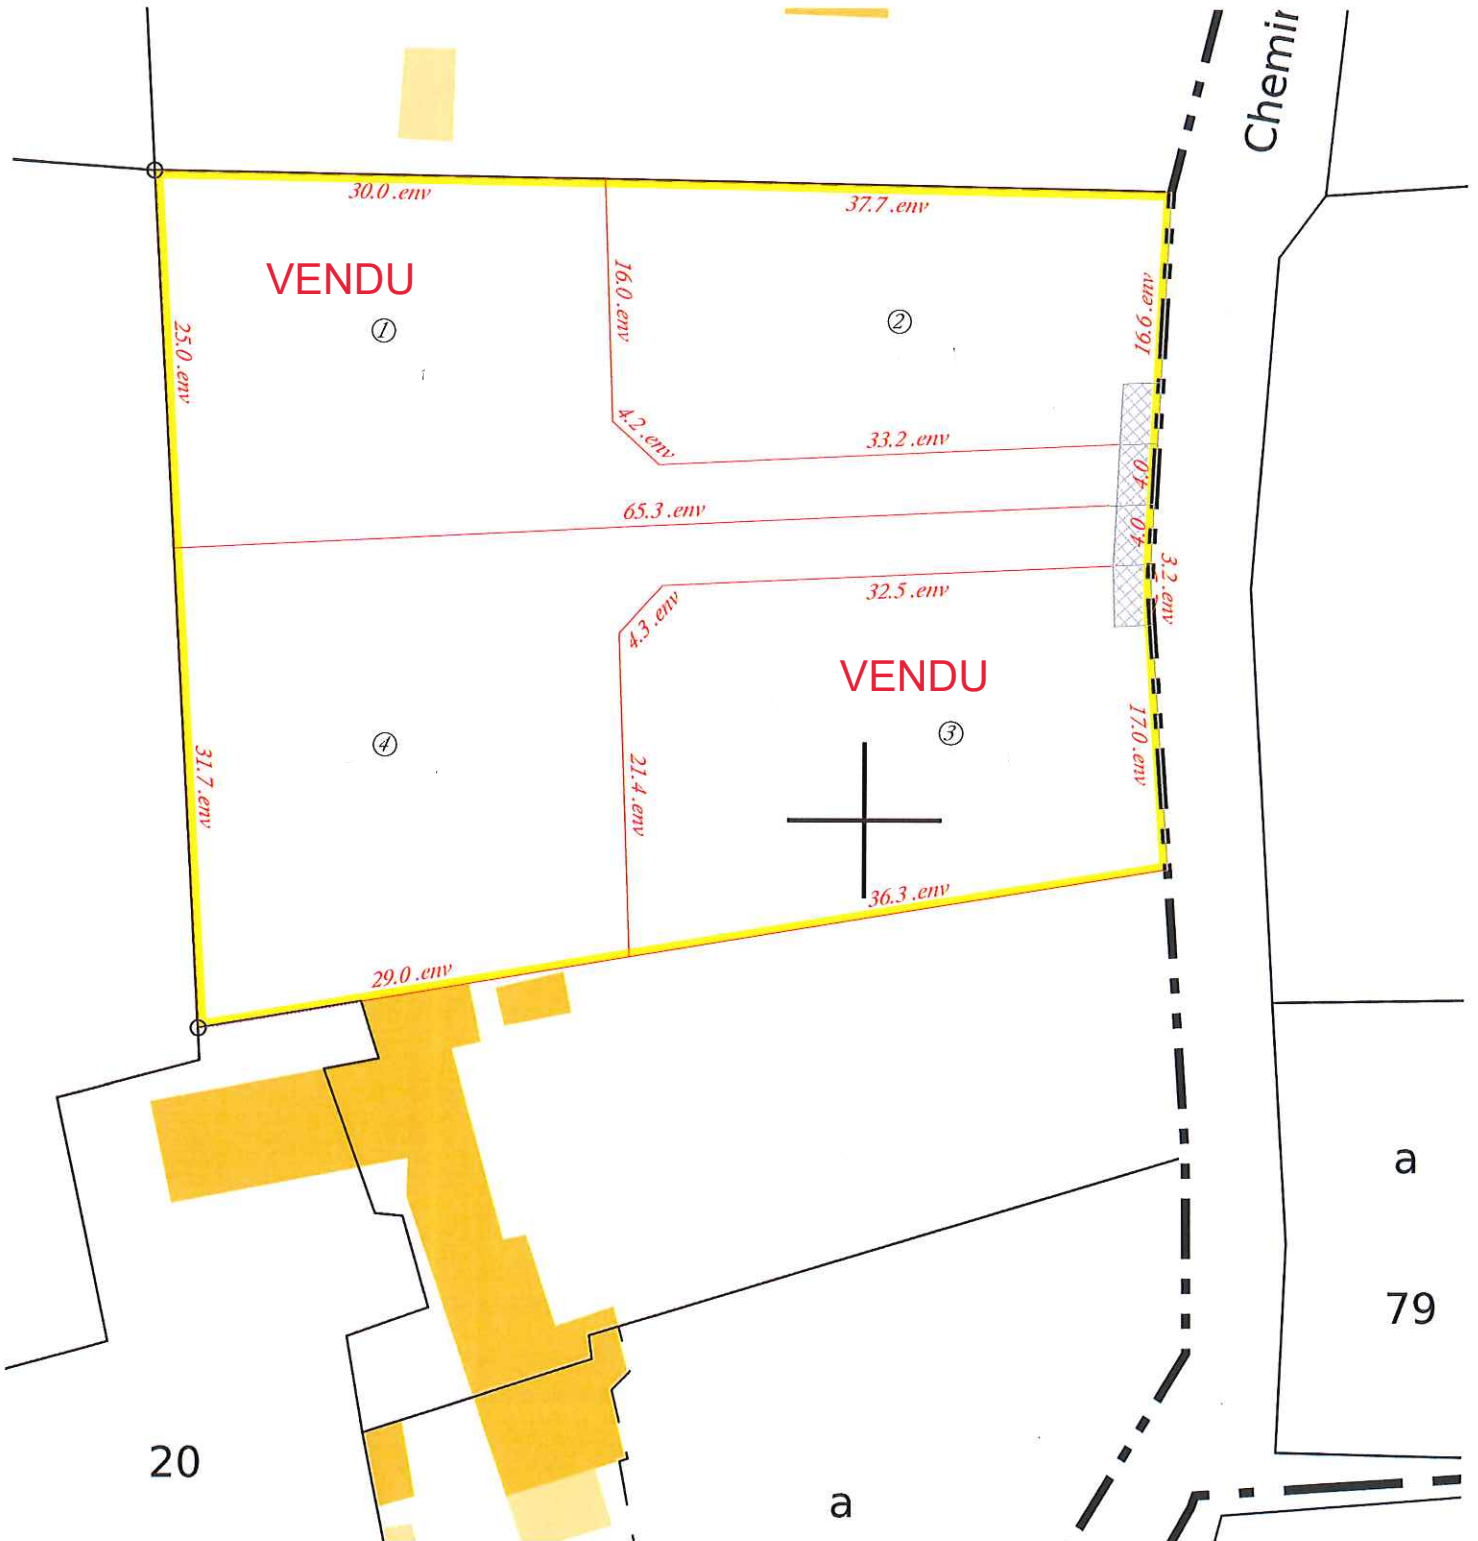

Département de la Loire
Commune de
NERVIEUX

Lieu dit "Grenieux-Est "

PROJET DE DIVISION

Echelle: 1/500

Dressé le 14 12 2021 par la SCP Christophe PIGEON - Christian TOINON
Géomètres Experts DPLG
Ancien cabinet DE LEMPS-THIVEND
8 bis Rue du Montal, 42110 FEURS
Tél : 04 77 26 15 86, Fax : 04 77 27 05 97
contact@ge-feurs.fr
Dossier