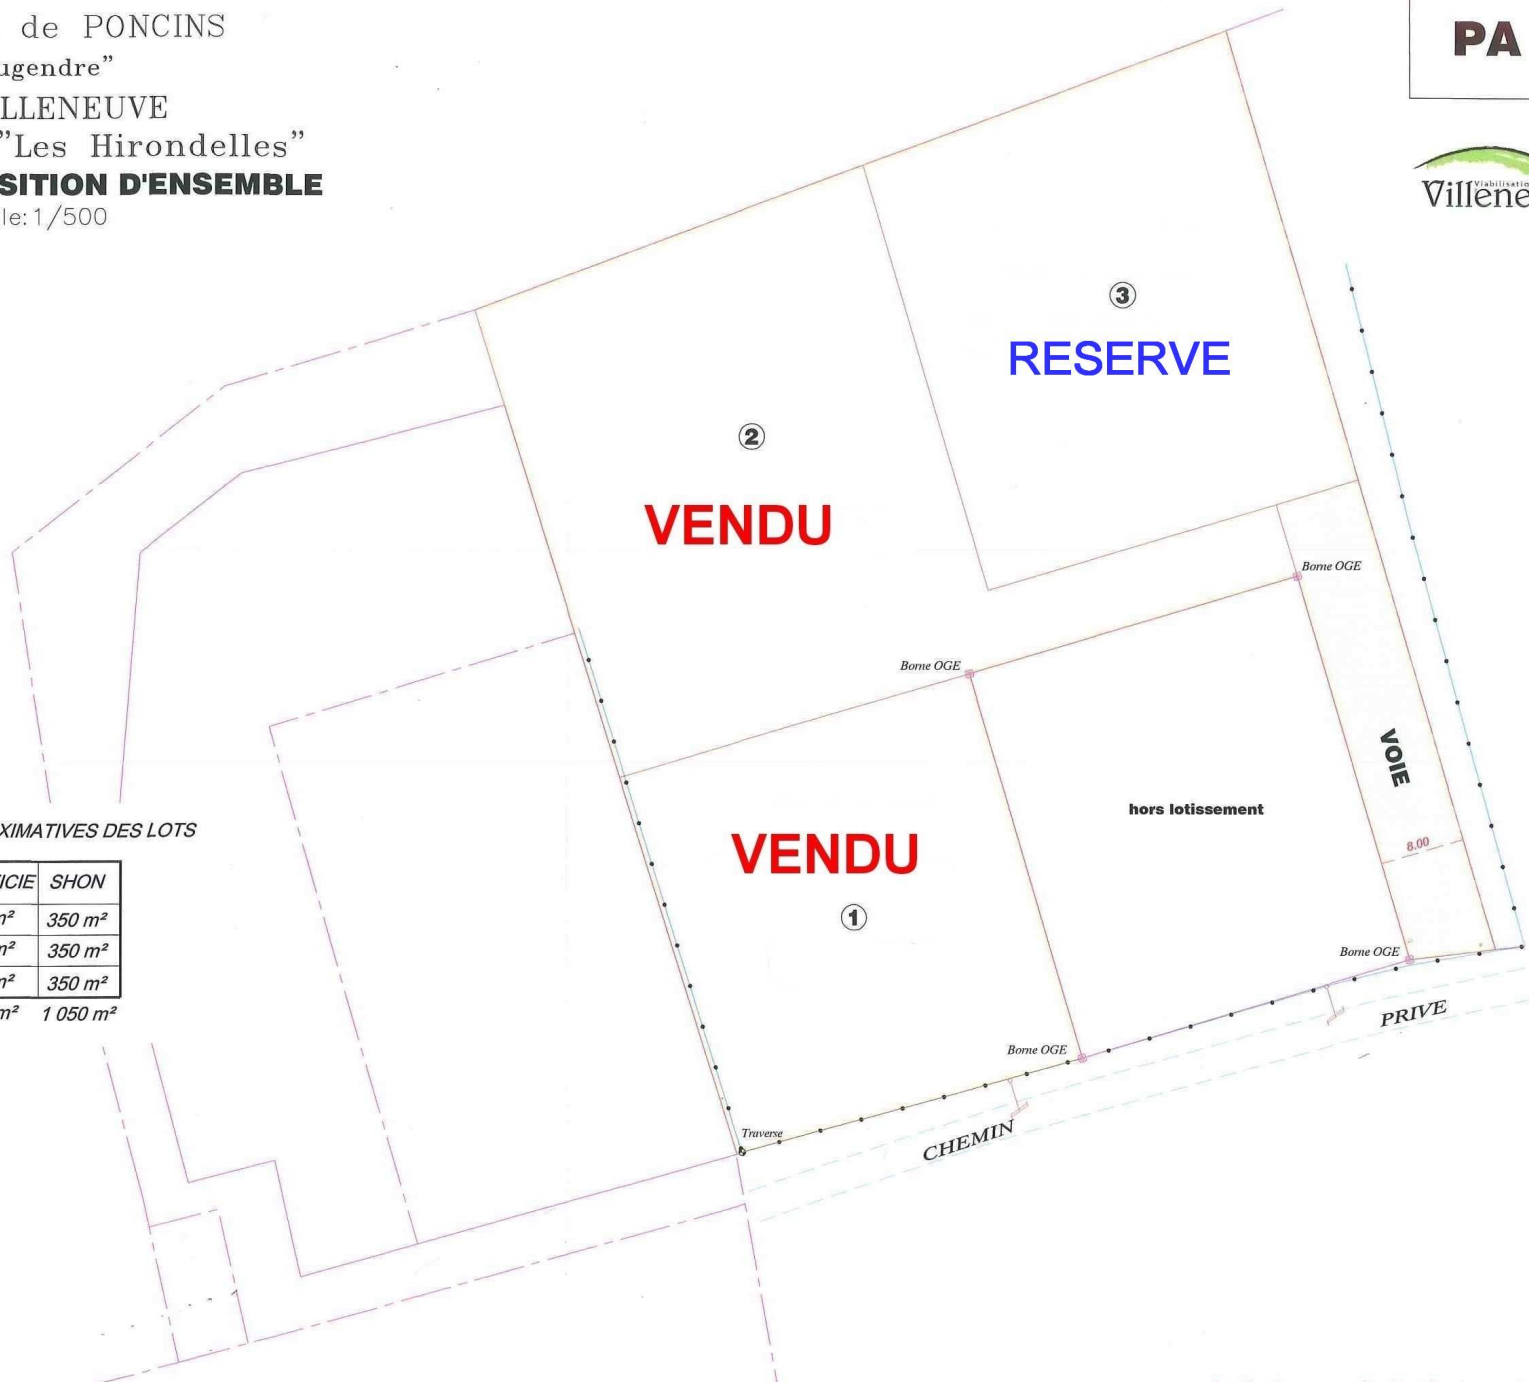

Département de la Loire
 Commune de PONCINS
 "Beaugendre"
 SNC VILLENEUVE
 LOTISSEMENT "Les Hirondelles"
PLAN DE COMPOSITION D'ENSEMBLE
 Echelle: 1/500

PIECE N°
PA 4

SUPERFICIES APPROXIMATIVES DES LOTS

N° LOT	SUPERFICIE	SHON
1	1 260 m ²	350 m ²
2	2 005 m ²	350 m ²
3	1 540 m ²	350 m ²

Superficie totale approximative 4 805 m² 1 050 m²

Dressé le 25 07 2011 par la SCP Christophe PIGEON - Christian TOINON
 Géomètres Experts DPLG
 Ancien cabinet DE LEMPS-THIVEND
 8 bis Rue du Montal, 42110 FEURS
 Tél : 04 77 26 15 86, Fax : 04 77 27 05 97
 scp.pigeon.toinon@wanadoo.fr
 Dossier 13409

Application approximative du plan cadastral
 Périmètre du lotissement