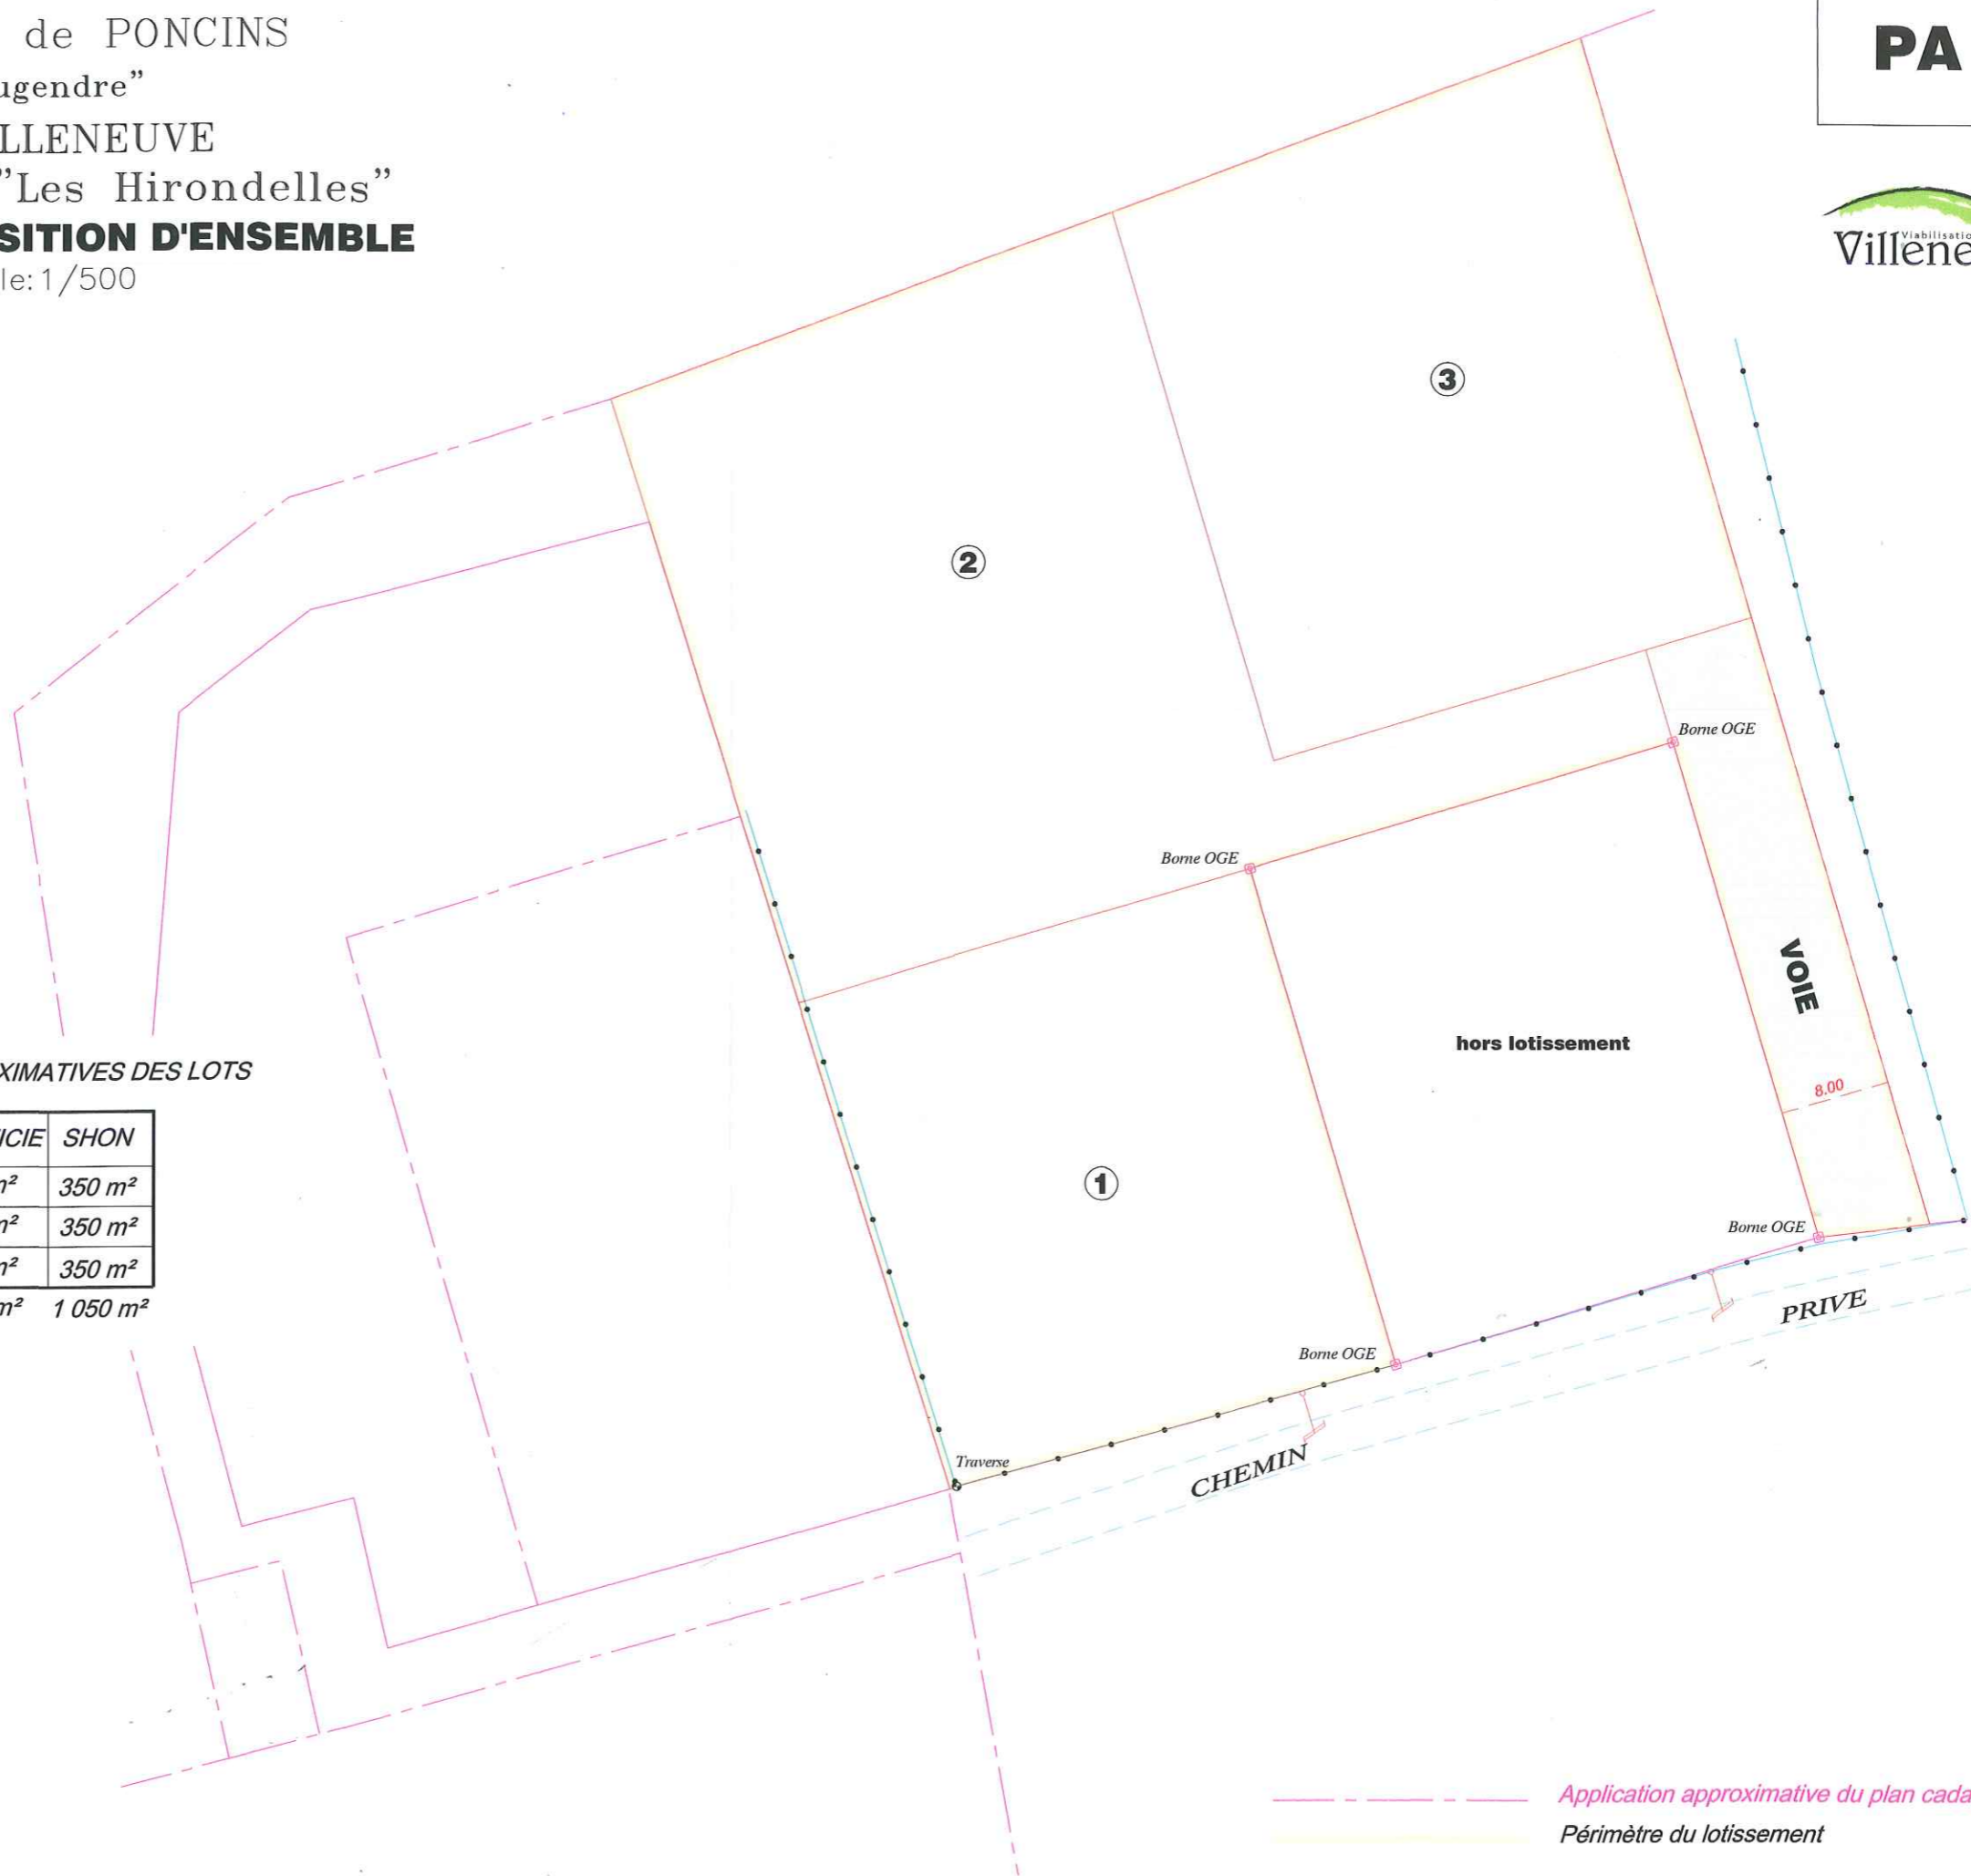

Département de la Loire  
 Commune de PONCINS  
 "Beaugendre"  
 SNC VILLENEUVE  
 LOTISSEMENT "Les Hirondelles"  
**PLAN DE COMPOSITION D'ENSEMBLE**  
 Echelle: 1/500

PIECE N°  
**PA 4**

SUPERFICIES APPROXIMATIVES DES LOTS

N° LOT	SUPERFICIE	SHON
1	1 260 m <sup>2</sup>	350 m <sup>2</sup>
2	2 005 m <sup>2</sup>	350 m <sup>2</sup>
3	1 540 m <sup>2</sup>	350 m <sup>2</sup>

Superficie totale approximative 4 805 m<sup>2</sup> 1 050 m<sup>2</sup>

Application approximative du plan cadastral  
 Périmètre du lotissement