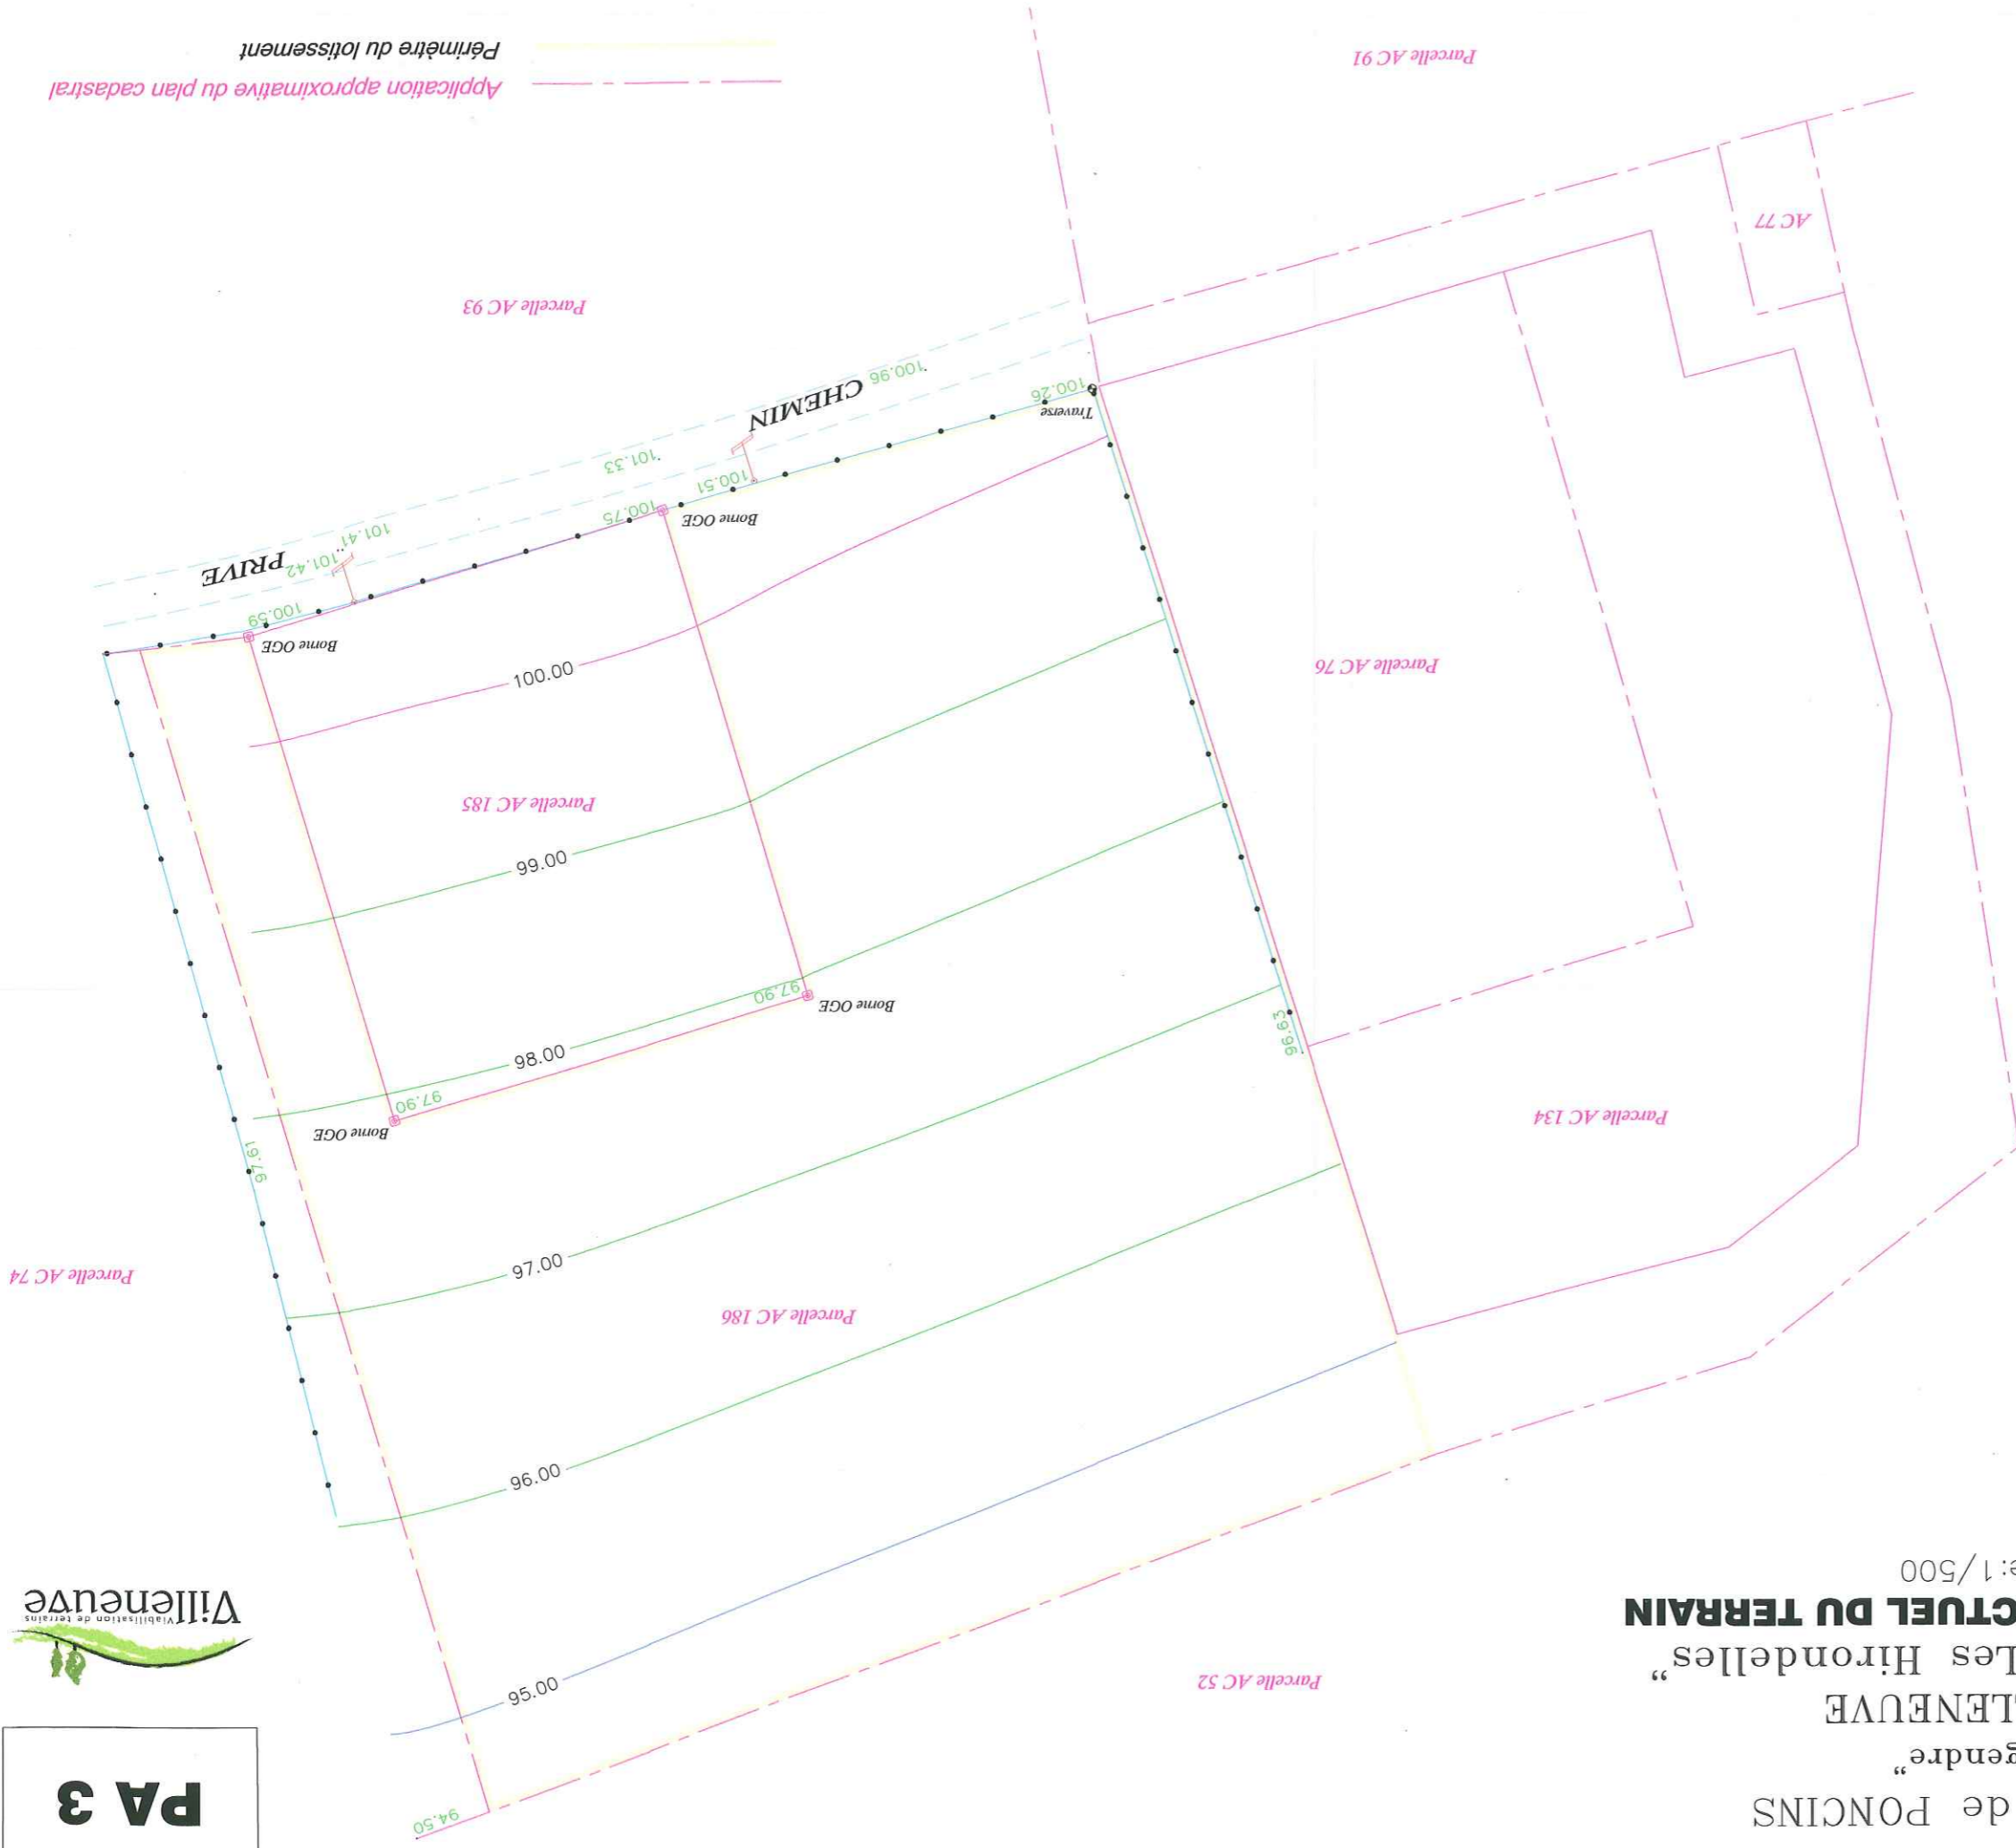

Parcelle AC 78

Departement de la Loire
 Commune de PONCINS
 "Beaugendre"
 SNC VILLENEUVE
 LOTISSEMENT "Les Hironnelles"
PLAN DE L'ETAT ACTUEL DU TERRAIN
 Echelle: 1/500

PA 3

PIECE N°

Application approximative du plan cadastral

Périmètre du lotissement